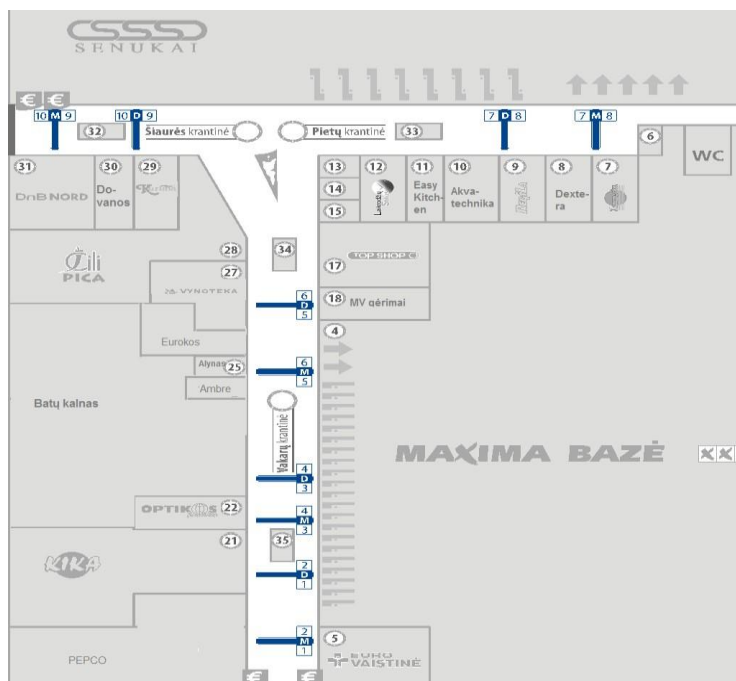

➤ Reklaminius plakatus šviečiančiuose reklaminiuose stenduose

Galimi du dydžiai:

- Didelis (120 x x180 cm), plane pažymėta **D** raide ir skaičiumi, 10 pozicijų;
- Mažas (84 x x119 cm), plane pažymėta **M** raide ir skaičiumi, 8 pozicijos.

Didelio stendo kaina: 55 Eur/mėn.

Mažo stendo kaina: 35 Eur/mėn.

Svarbu: minimalus užsakymas - 1 mėn. Nuomojant daugiau nei vieną standą ar ilgesniam nei 1 mėn. laikotarpiui - taikomos nuolaidos.